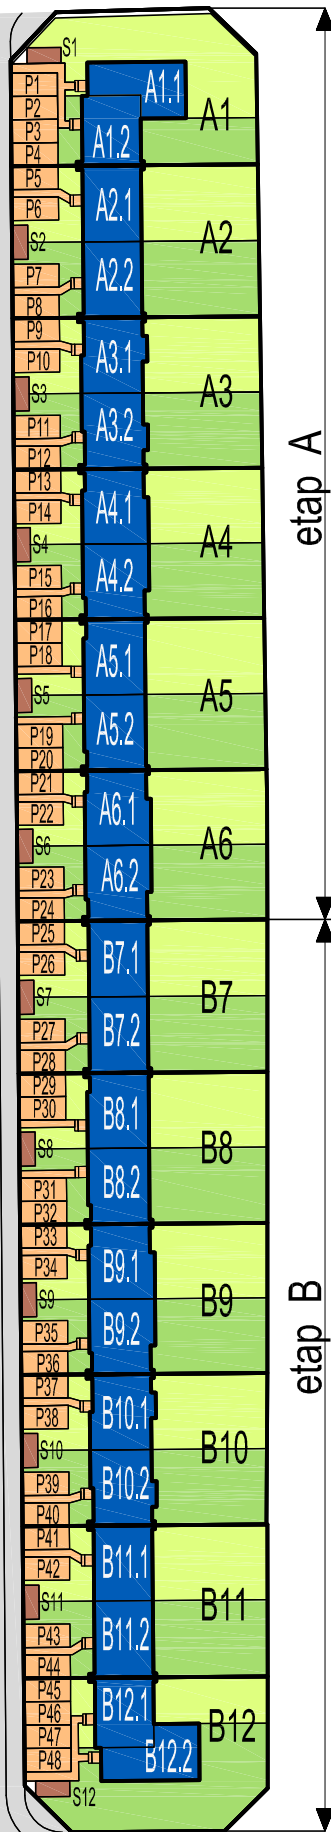

ul. Sekretna, Falenty Nowe
 www.falentyapartamenty.pl
 telefon 503 503 421
 sprzedaz@jdmdeveloper.pl

UL. SEKRETNA

etap II

DROGA WEWNĘTRZNA

etap A

etap B

BUDYNEK A1	LOKAL	A1.1	A1.2
	MIEJSCA POSTOJOWE	1 2	3 4
	POW. DZIAŁKI	236 m ²	152 m ²
	POW. OGRODU	149 m ²	73 m ²
BUDYNEK A2	LOKAL	A2.1	A2.2
	MIEJSCA POSTOJOWE	5 6	7 8
	POW. DZIAŁKI	212 m ²	212 m ²
	POW. OGRODU	125 m ²	124 m ²
BUDYNEK A3	LOKAL	A3.1	A3.2
	MIEJSCA POSTOJOWE	9 10	11 12
	POW. DZIAŁKI	211 m ²	211 m ²
	POW. OGRODU	119 m ²	120 m ²
BUDYNEK A4	LOKAL	A4.1	A4.2
	MIEJSCA POSTOJOWE	13 14	15 16
	POW. DZIAŁKI	210 m ²	210 m ²
	POW. OGRODU	119 m ²	119 m ²
BUDYNEK A5	LOKAL	A5.1	A5.2
	MIEJSCA POSTOJOWE	17 18	19 20
	POW. DZIAŁKI	211,5 m ²	211,5 m ²
	POW. OGRODU	123 m ²	123 m ²
BUDYNEK A6	LOKAL	A6.1	A6.2
	MIEJSCA POSTOJOWE	21 22	23 24
	POW. DZIAŁKI	210,5 m ²	210,5 m ²
	POW. OGRODU	120 m ²	120 m ²
BUDYNEK B7	LOKAL	B7.1	B7.2
	MIEJSCA POSTOJOWE	25 26	27 28
	POW. DZIAŁKI	213 m ²	213 m ²
	POW. OGRODU	125 m ²	125 m ²
BUDYNEK B8	LOKAL	B8.1	B8.2
	MIEJSCA POSTOJOWE	29 30	31 32
	POW. DZIAŁKI	211,5 m ²	211,5 m ²
	POW. OGRODU	123 m ²	123 m ²
BUDYNEK B9	LOKAL	B9.1	B9.2
	MIEJSCA POSTOJOWE	33 34	35 36
	POW. DZIAŁKI	210 m ²	210 m ²
	POW. OGRODU	119 m ²	119 m ²
BUDYNEK B10	LOKAL	B10.1	B10.2
	MIEJSCA POSTOJOWE	37 38	39 40
	POW. DZIAŁKI	211 m ²	211 m ²
	POW. OGRODU	120 m ²	120 m ²
BUDYNEK B11	LOKAL	B11.1	B11.2
	MIEJSCA POSTOJOWE	41 42	43 44
	POW. DZIAŁKI	212,5 m ²	212,5 m ²
	POW. OGRODU	123 m ²	126 m ²
BUDYNEK B12	LOKAL	B12.1	B12.2
	MIEJSCA POSTOJOWE	45 46	47 48
	POW. DZIAŁKI	150 m ²	240 m ²
	POW. OGRODU	73 m ²	161 m ²

LEGENDA:

- budynek II kondygnacyjny
- ogródek
- nawierzchnia utwardzona
- wiata śmietnikowa
- P1-P48
- S1-S12

SKALA: