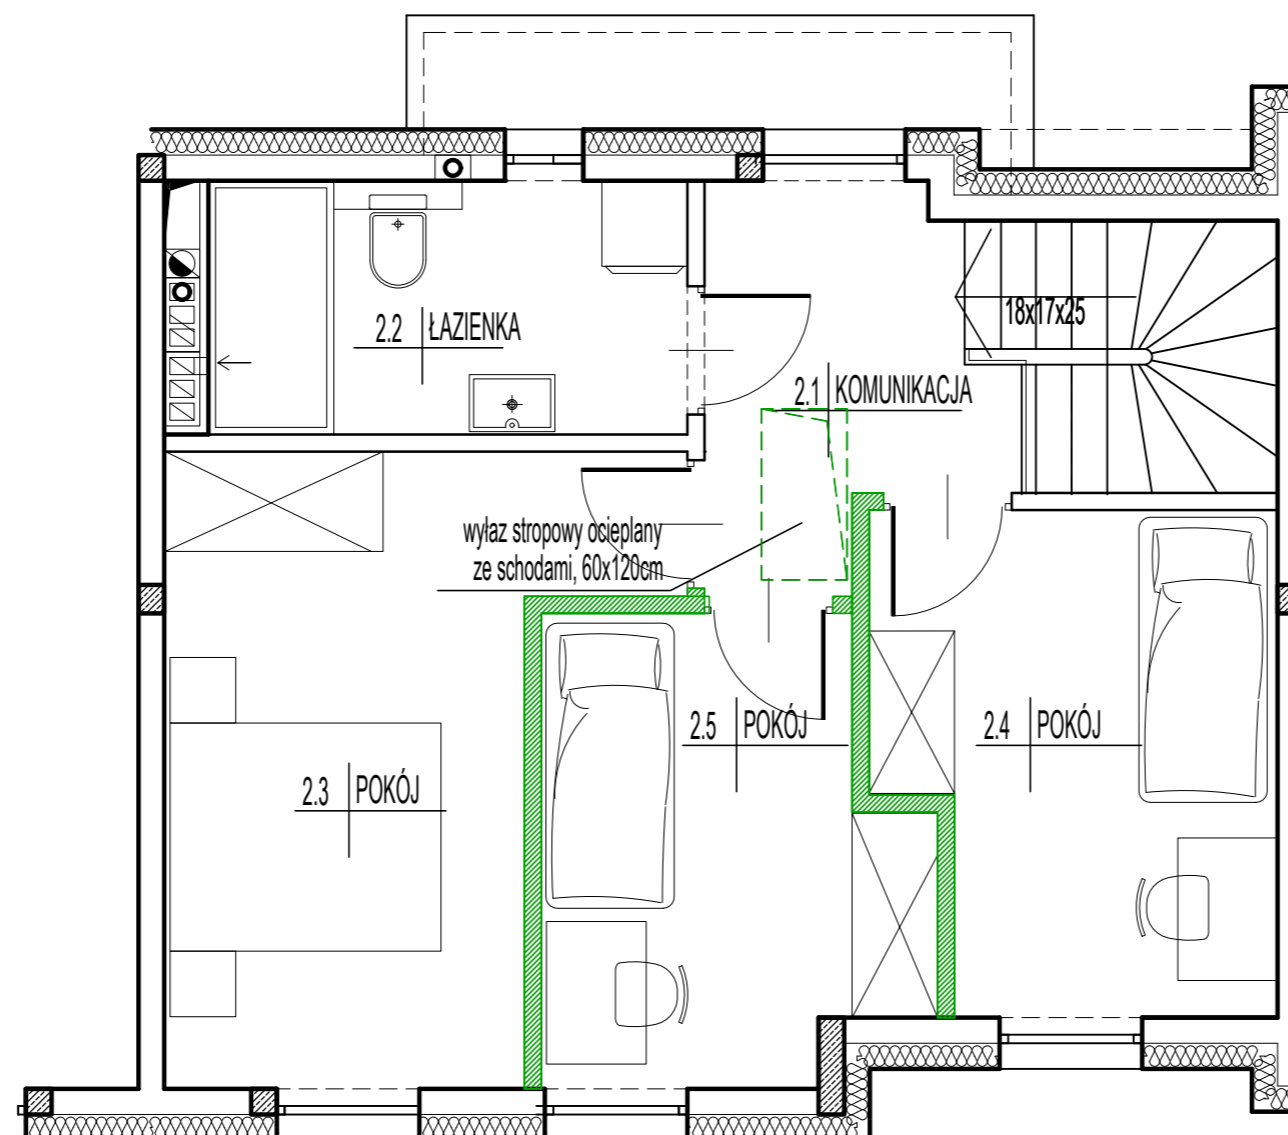

LEGENDA:

 - NOWOPOWSTAŁA ŚCIANKA

DEWELOPER
WIEMY JAK DOBRZE MIESZKAĆ

Typ 6a, typ XL, opcja 1

Inwestycja: Falenty

RZUT PIĘTRA

Biuro sprzedaży
ul. Puławska 45/1
05-500 Piaseczno
www.jmdeweloper.pl

OPIS PROPONOWANYCH ZMIAN:

- DZIĘKI ZMIANIE UKŁADU ŚCIAN POWSTAŁ DODATKOWY POKÓJ NA PIĘTRZE
- ZMIANA LOKALIZACJI WYŁAZU

LEGENDA:

- NOWOPOWSTAŁA ŚCIANKA