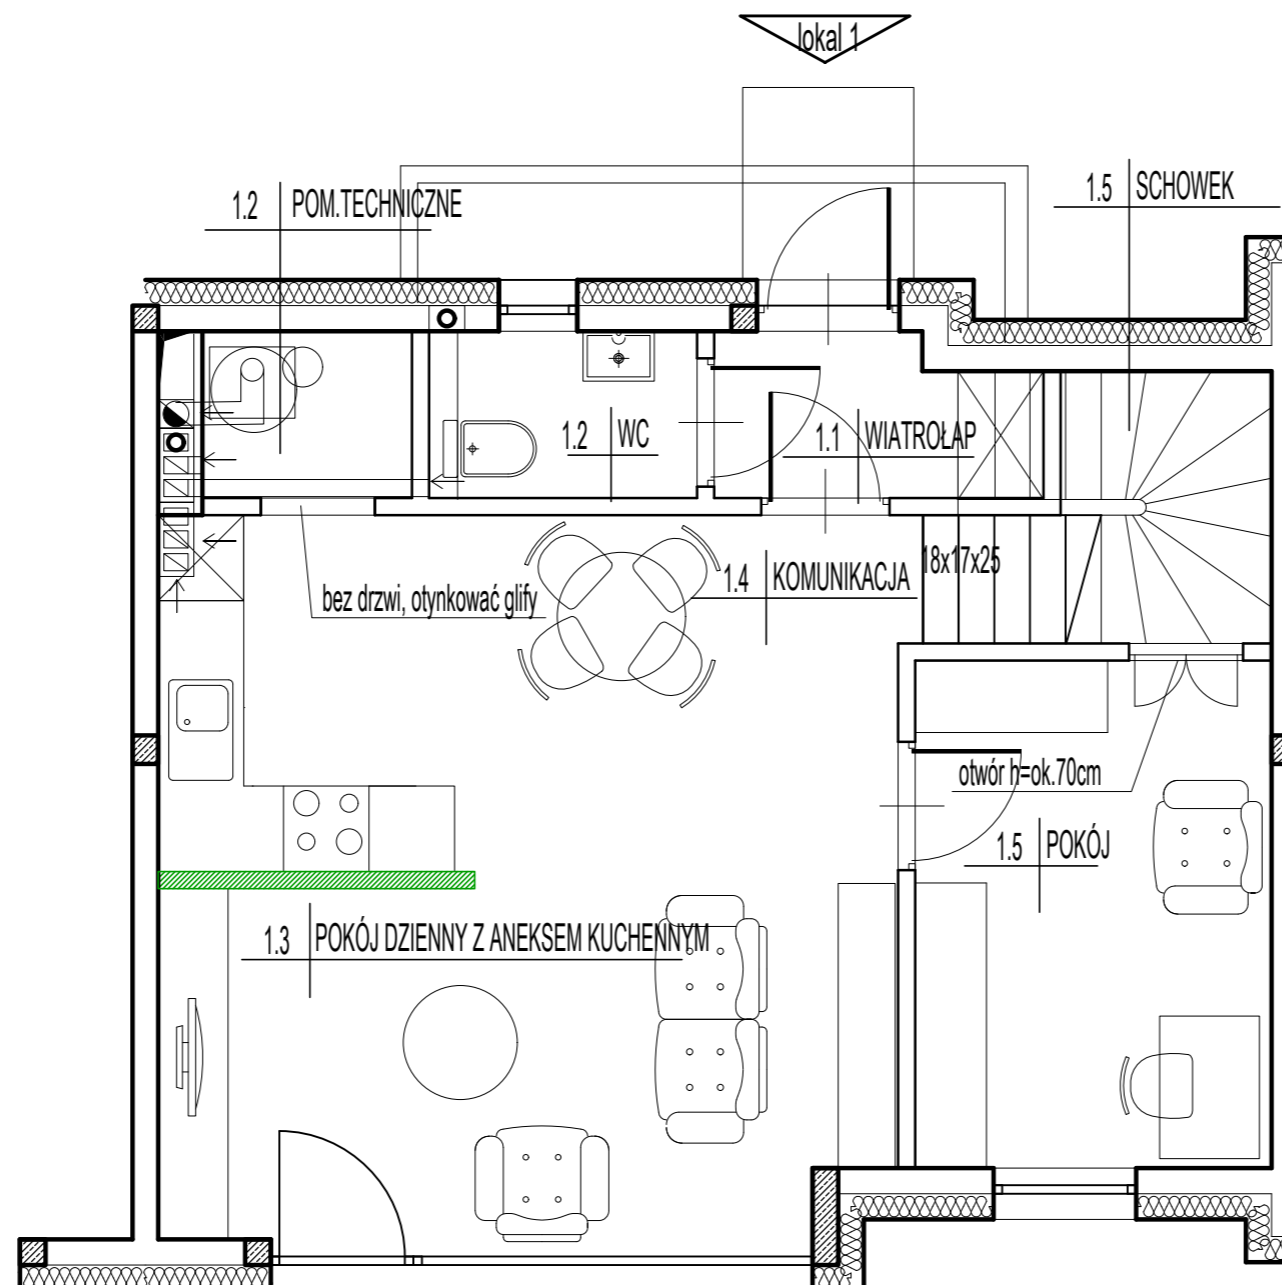

DEWELOPER
WIEMY JAK DOBRZE MIESZKAĆ

Typ 6a_1, Typ XL, opcja 1

Inwestycja: Falenty

RZUT PARTERU

Biuro sprzedaży
ul. Puławska 45/1
05-500 Piaseczno
www.jmdeweloper.pl

OPIS PROPONOWANYCH ZMIAN:

- Z POKOJU DZIENNEGO WYDZIELONO CZĘŚCIOWO ZAMKNIĘTĄ KUCHNIE

LEGENDA:

 - NOWOPOWSTAŁA ŚCIANKA

DEWELOPER
WIEMY JAK DOBRZE MIESZKAĆ

Typ 6a, typ XL, opcja 1

Inwestycja: Falenty

RZUT PIĘTRA

Biuro sprzedaży
ul. Puławska 45/1
05-500 Piaseczno
www.jmdeweloper.pl

OPIS PROPONOWANYCH ZMIAN:

- DZIĘKI ZMIANIE UKŁADU ŚCIAN POWSTAŁ DODATKOWY POKÓJ NA PIĘTRZE
- ZMIANA LOKALIZACJI WYŁAZU

LEGENDA:

- NOWOPOWSTAŁA ŚCIANKA