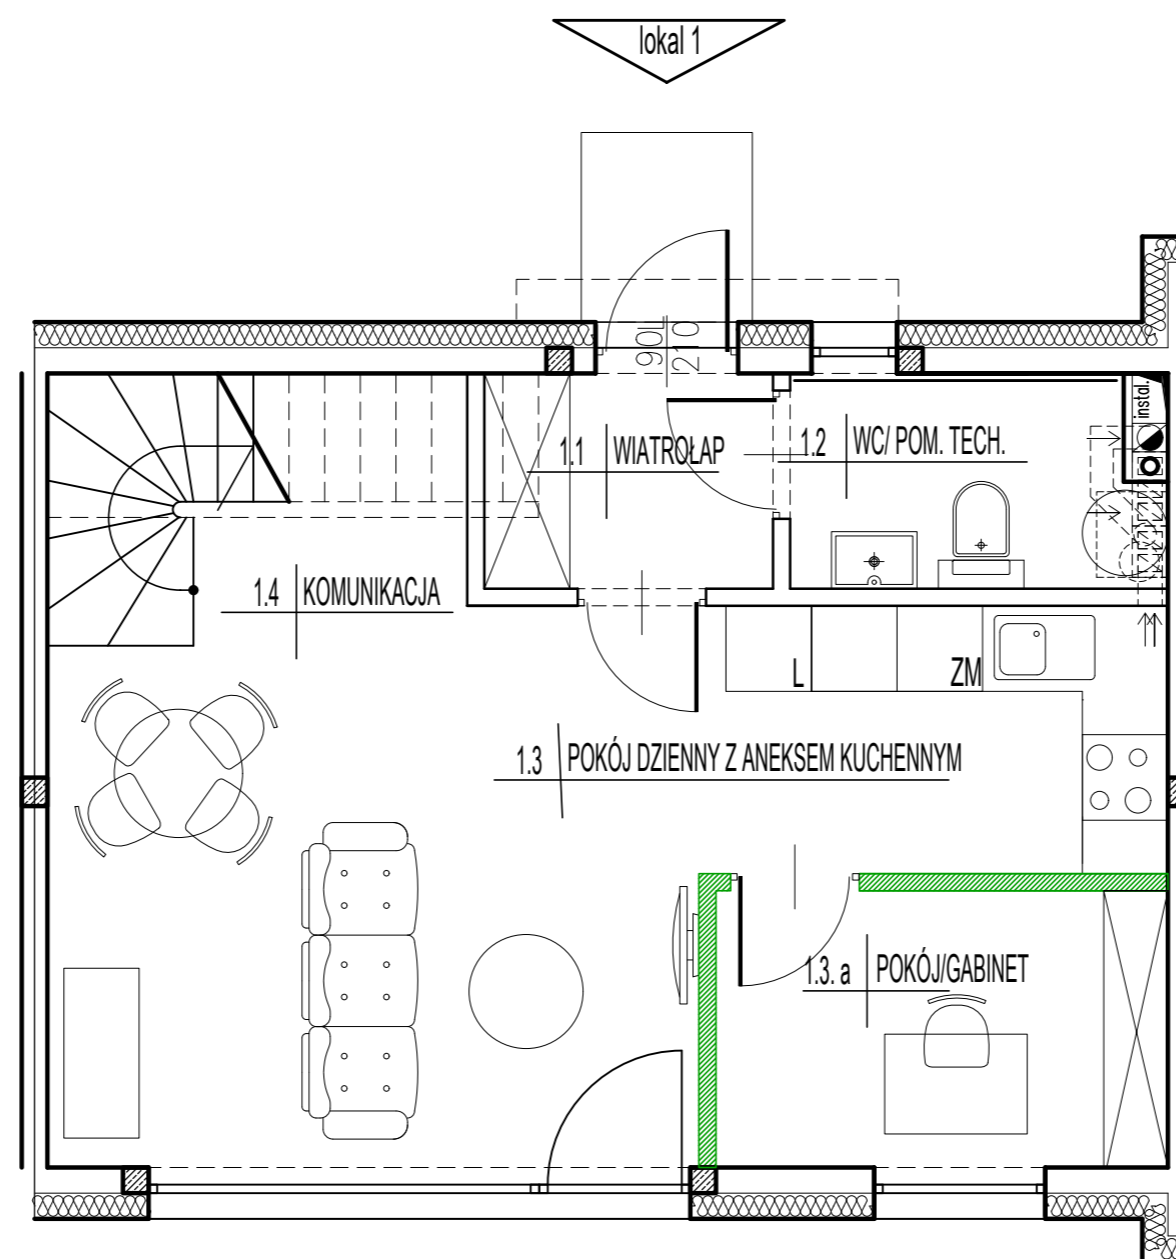

DEWELOPER
WIEMY JAK DOBRZE MIESZKAĆ

Typ4_1, Typ M, opcja 1

Inwestycja: Falenty

RZUT PARTERU

Biuro sprzedaży
ul. Puławska 45/1
05-500 Piaseczno
www.jmdeweloper.pl

OPIS PROPONOWANYCH ZMIAN:

- Z POKOJU DZIENNEGO Z ANEKSEM KUCHENNYM WYDZIELONY ZOSTAŁ POKÓJ / GABINET

LEGENDA:

 - NOWOPOWSTAŁA ŚCIANKA

OPIS PROPONOWANYCH ZMIAN:

- Z POKOJU DZIENNEGO Z ANEKSEM KUCHENNYM WYDZIELONY ZOSTAŁ GABINET OTWARTY

LEGENDA:

 - NOWOPOWSTAŁA ŚCIANKA