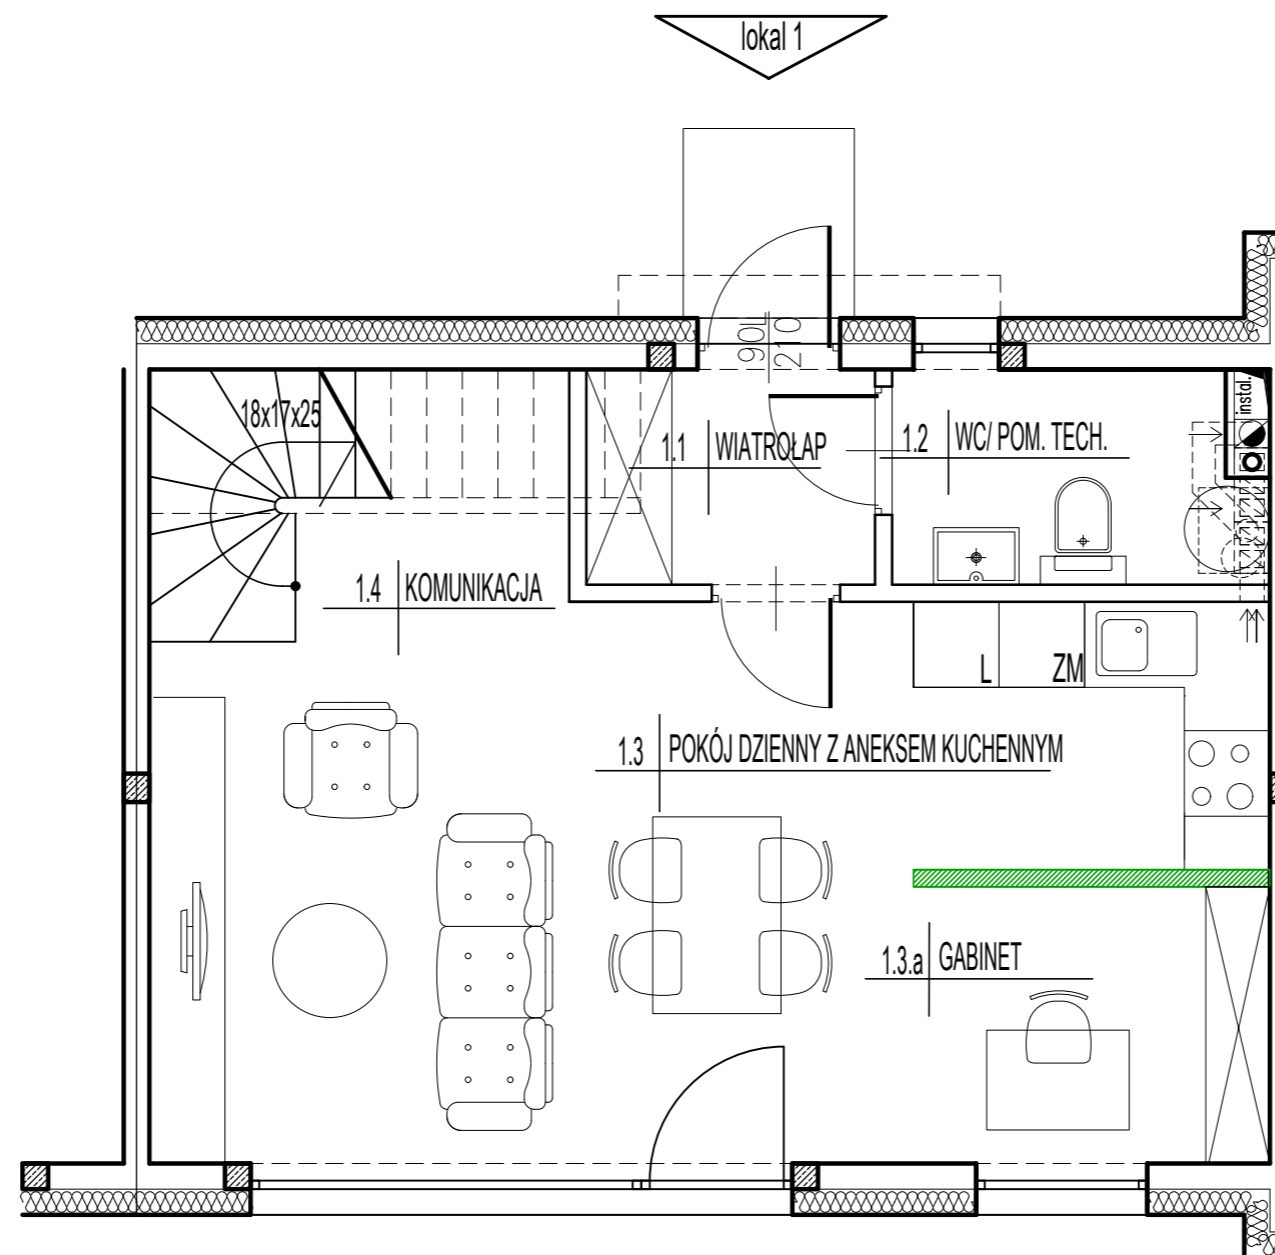

DEWELOPER
WIEMY JAK DOBRZE MIESZKAĆ

Typ4_1, Typ M, opcja 1

Inwestycja: Falenty

RZUT PARTERU

Biuro sprzedaży
ul. Puławska 45/1
05-500 Piaseczno
www.jmdeweloper.pl

OPIS PROPONOWANYCH ZMIAN:

- Z POKOJU DZIENNEGO Z ANEKSEM KUCHENNYM WYDZIELONY ZOSTAŁ POKÓJ / GABINET

LEGENDA:

 - NOWOPOWSTAŁA ŚCIANKA

OPIS PROPONOWANYCH ZMIAN:

- Z POKOJU DZIENNEGO Z ANEKSEM KUCHENNYM WYDZIELONY ZOSTAŁ GABINET OTWARTY

LEGENDA:

 - NOWOPOWSTAŁA ŚCIANKA